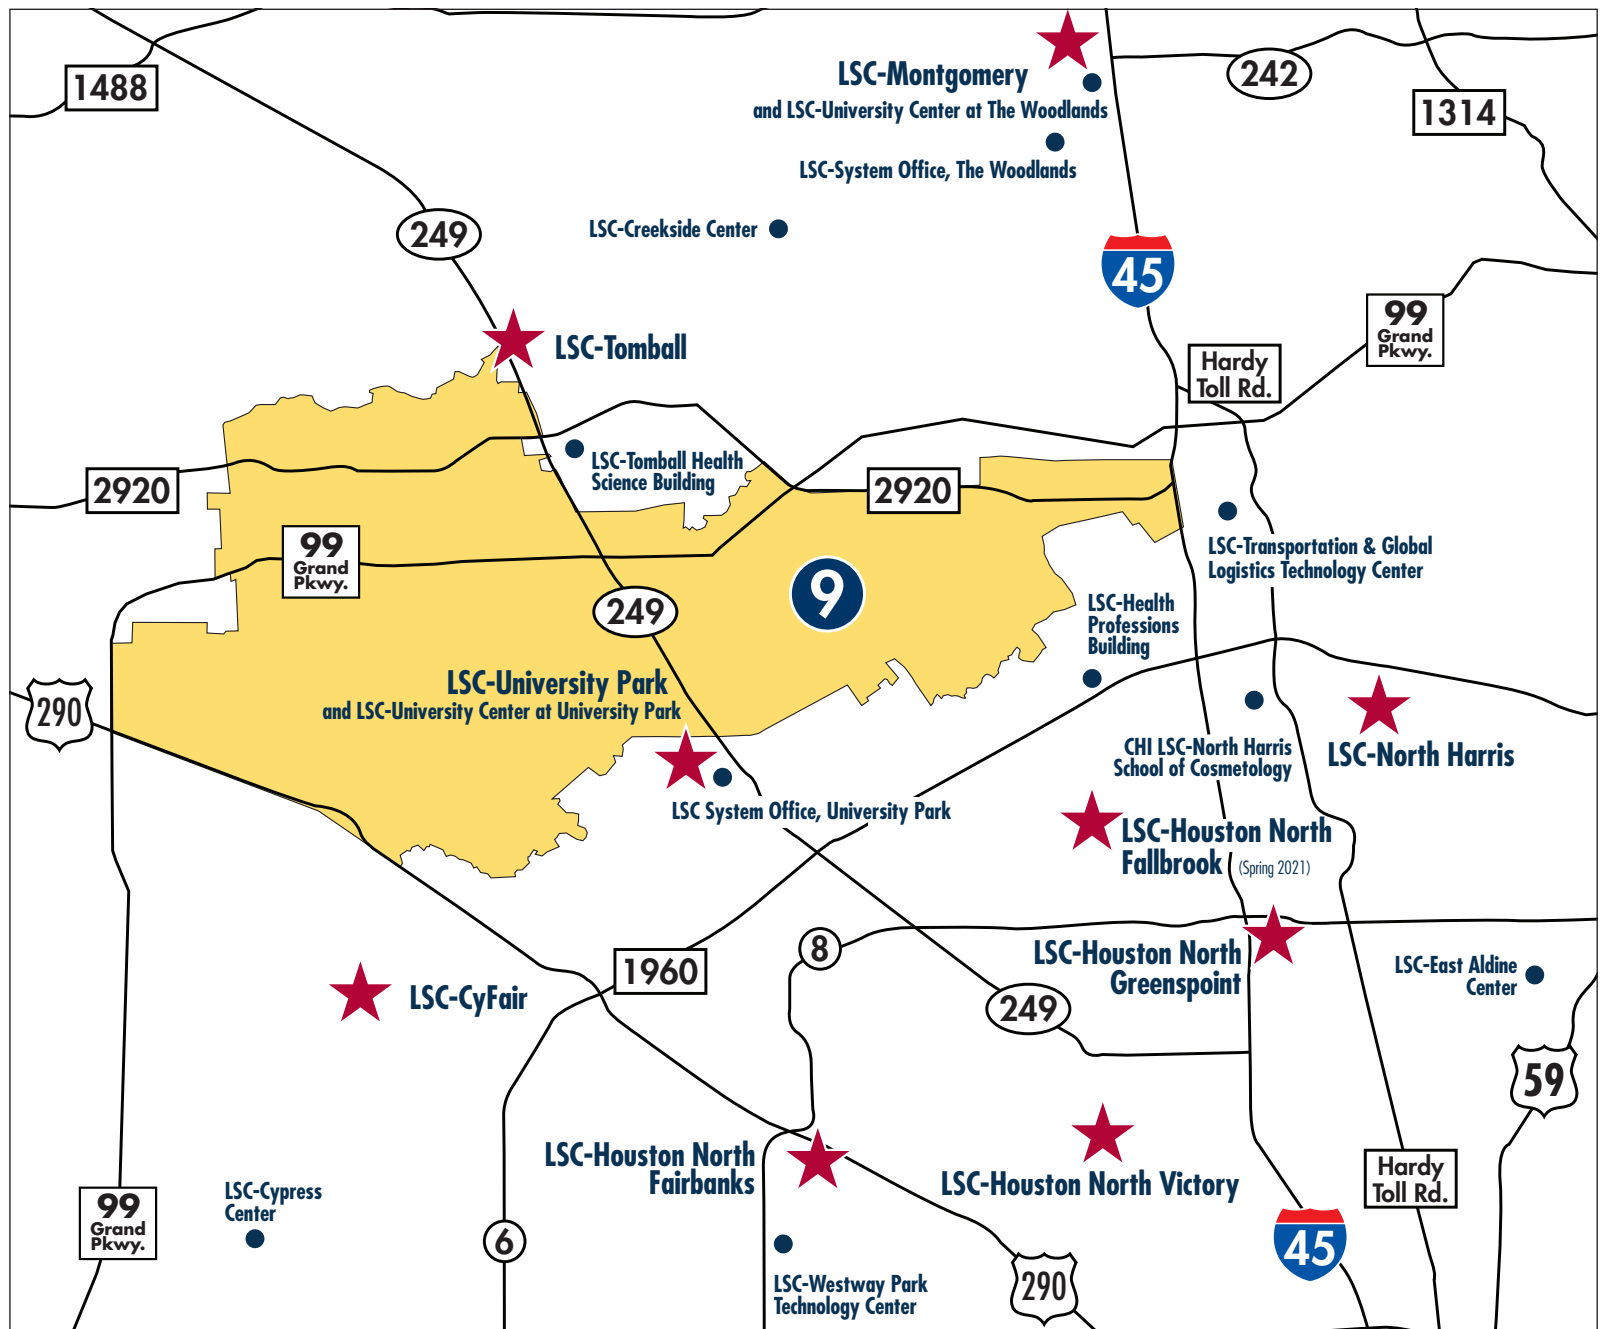

Board of Trustees Map

District 9 Precincts Include

Harris County

0082	0500	0853
0111	0514	0874
0112	0539	0876
0124	0551	0880
0126	0601	0903
0137	0631	0926
0173	0648	0982
0245	0668	0983
0246	0684	0998
0263	0688	
0300	0691	
0370	0726	
0405	0734	
0442	0768	
0464	0788	
0477	0806	
0482	0817	
0485	0828	
0486	0851	

LSC jurisdiction may occupy only part of a precinct.

LSC-CyFair • LSC-Houston North • LSC-Kingwood • LSC-Montgomery • LSC-North Harris • LSC-Tomball • LSC-University Park